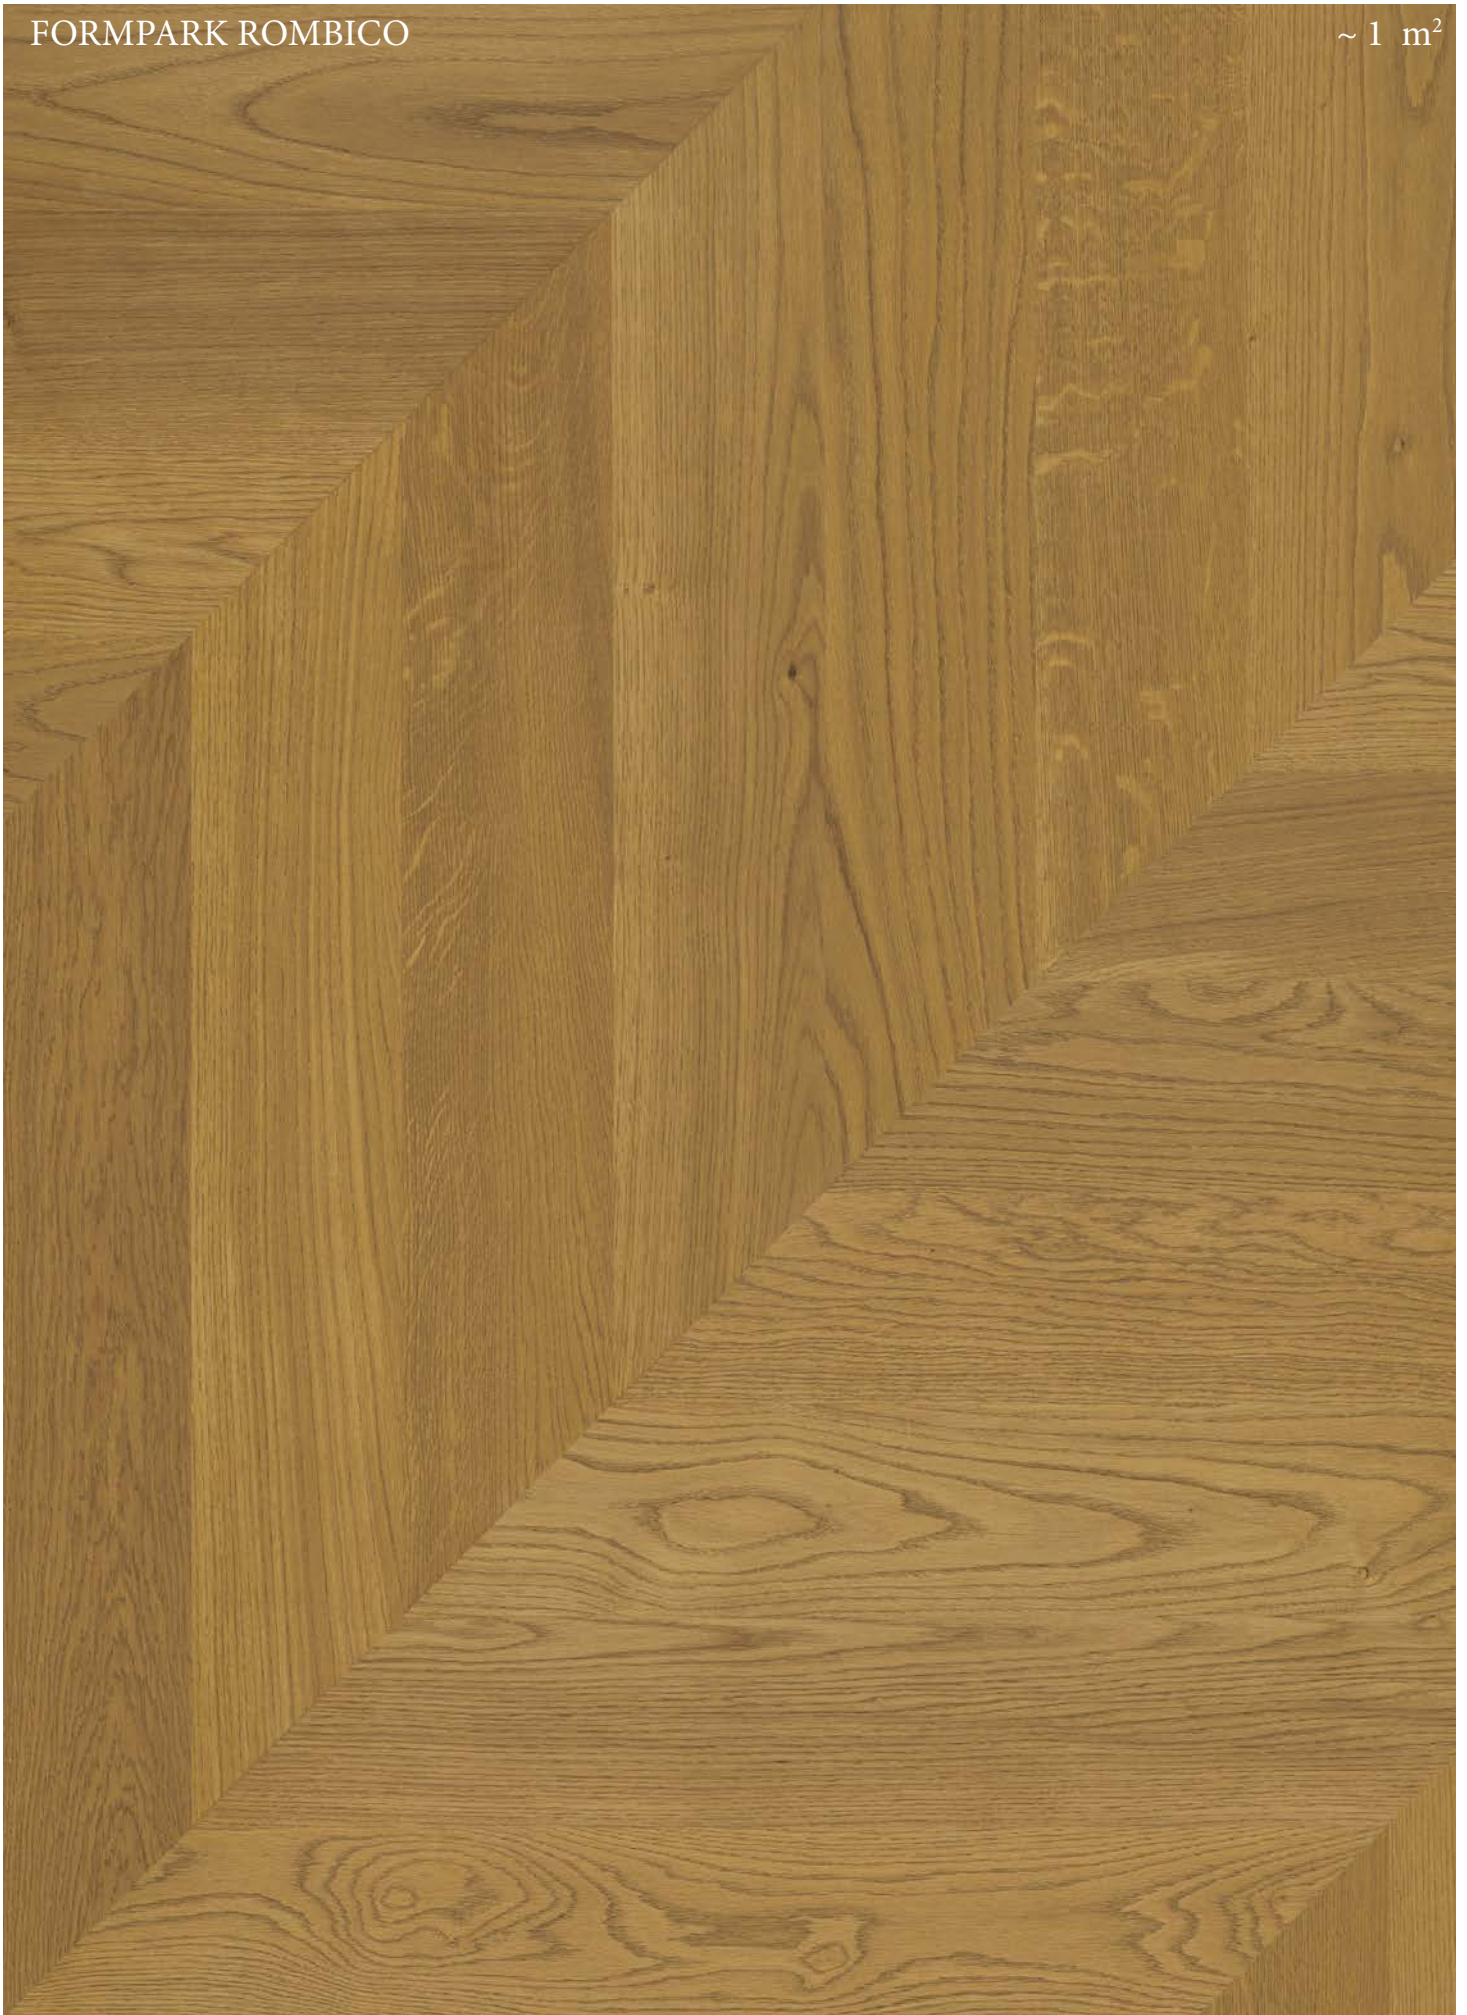

FORMPARK ROMBICO

~ 1 m²

Mandorla | 14

Eiche | Chêne | Rovere | Oak

FORMPARK ROMBICO

735 x 130 x 9.5 mm

Eiche | Chêne | Rovere | Oak

Mandorla | 14