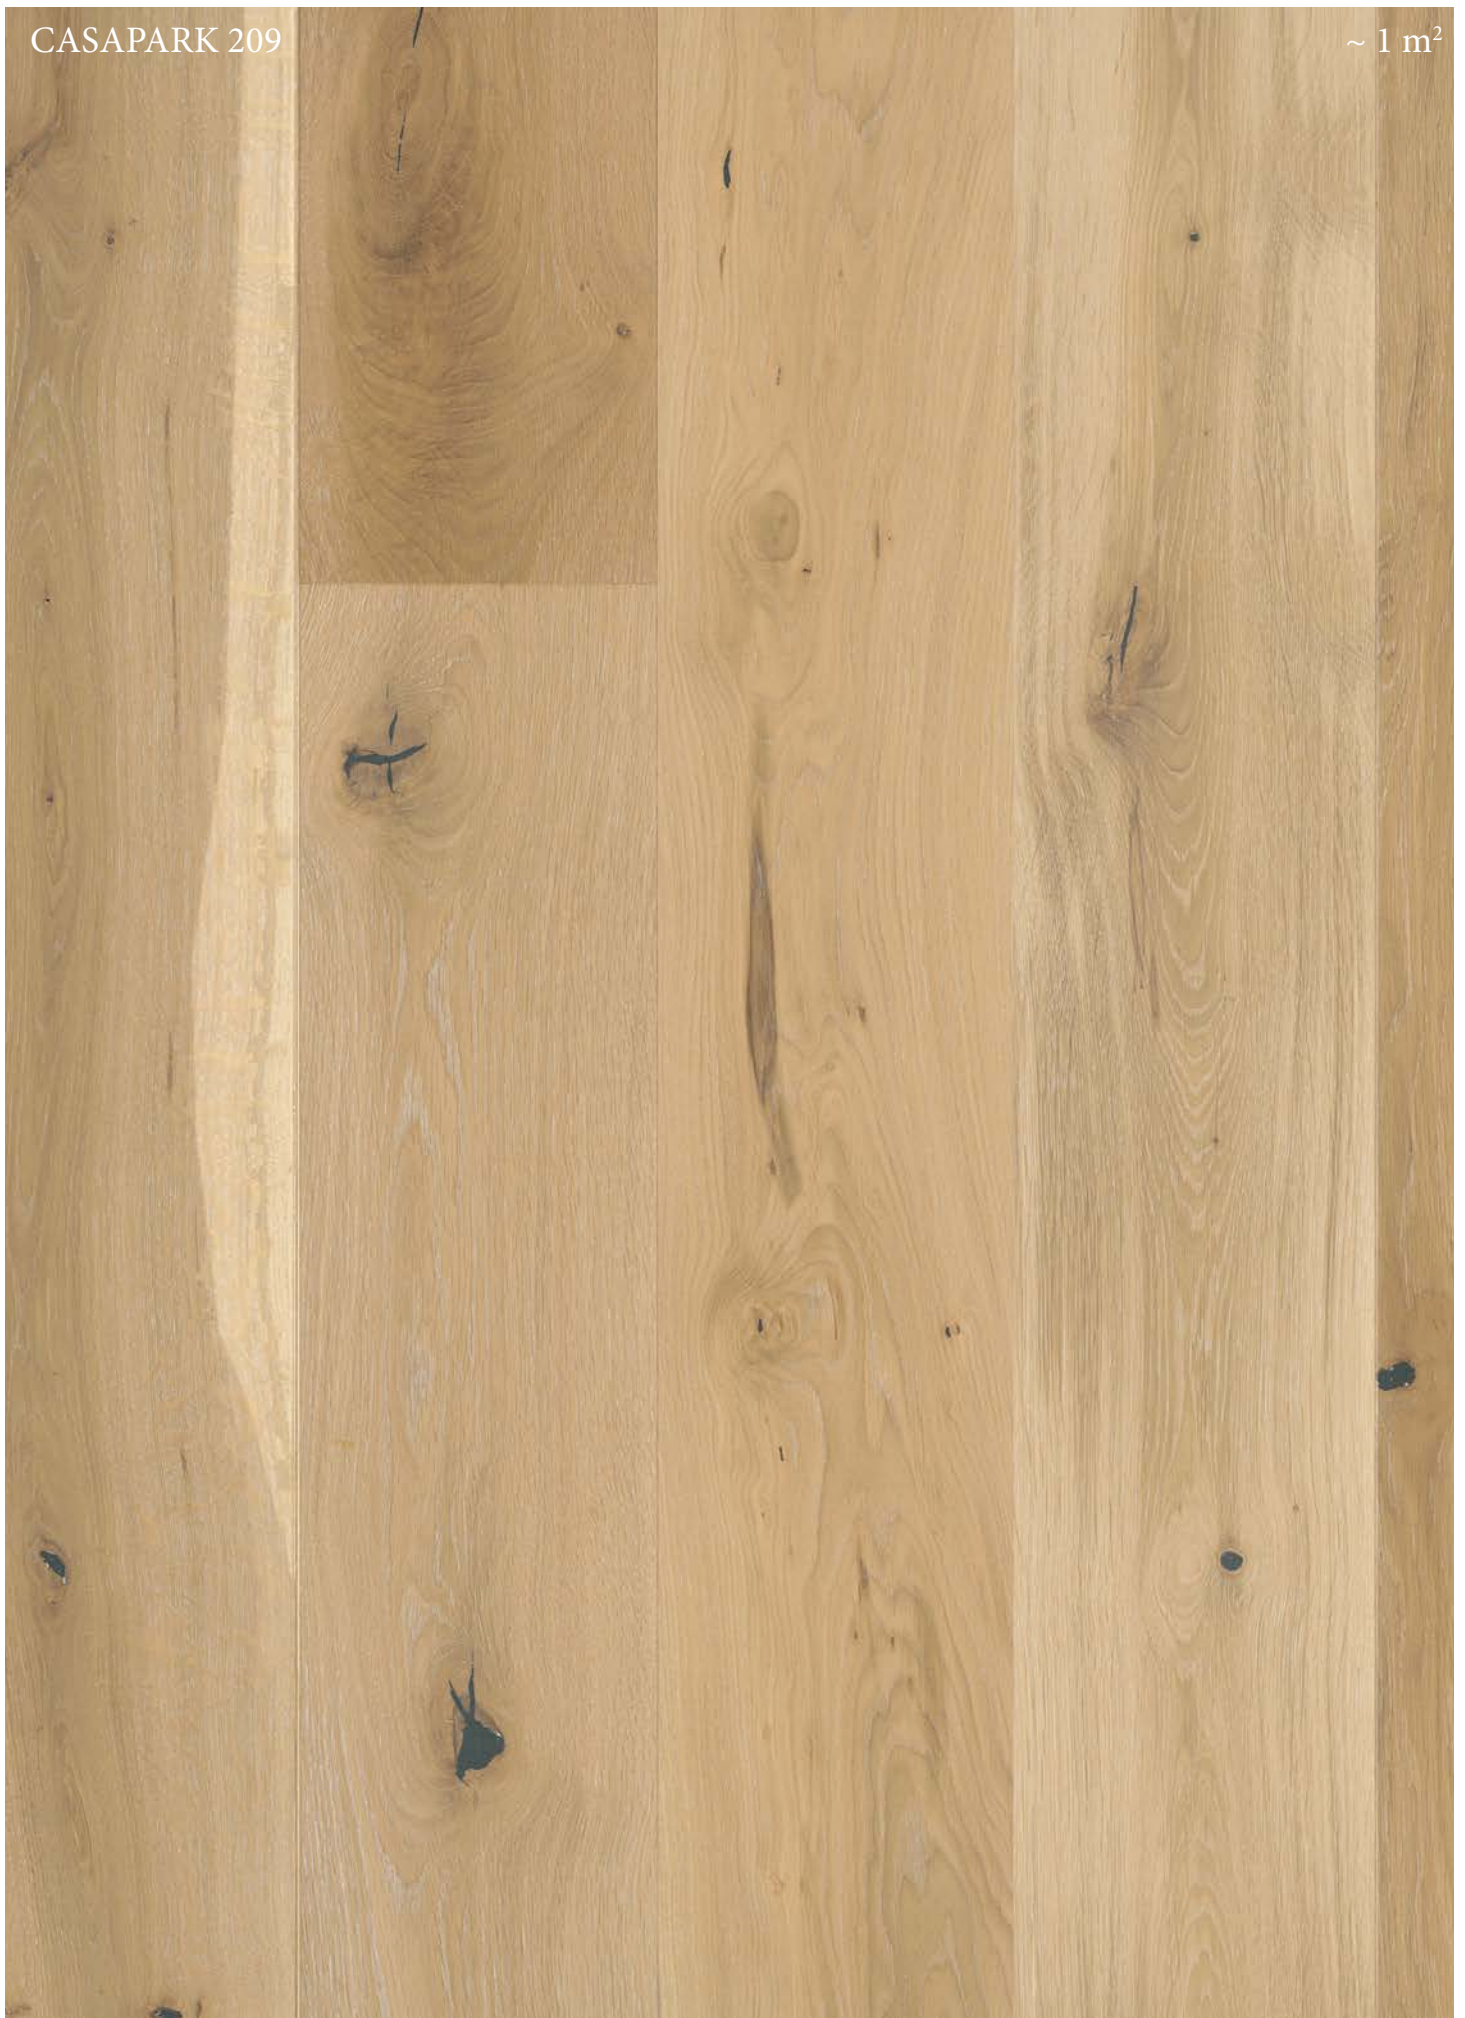

CASAPARK 209

~ 1 m²

Farina | 45

Eiche | Chêne | Rovere | Oak

CASAPARK 209

2200 x 209 x 14 mm

Eiche | Chêne | Rovere | Oak

Farina | 45