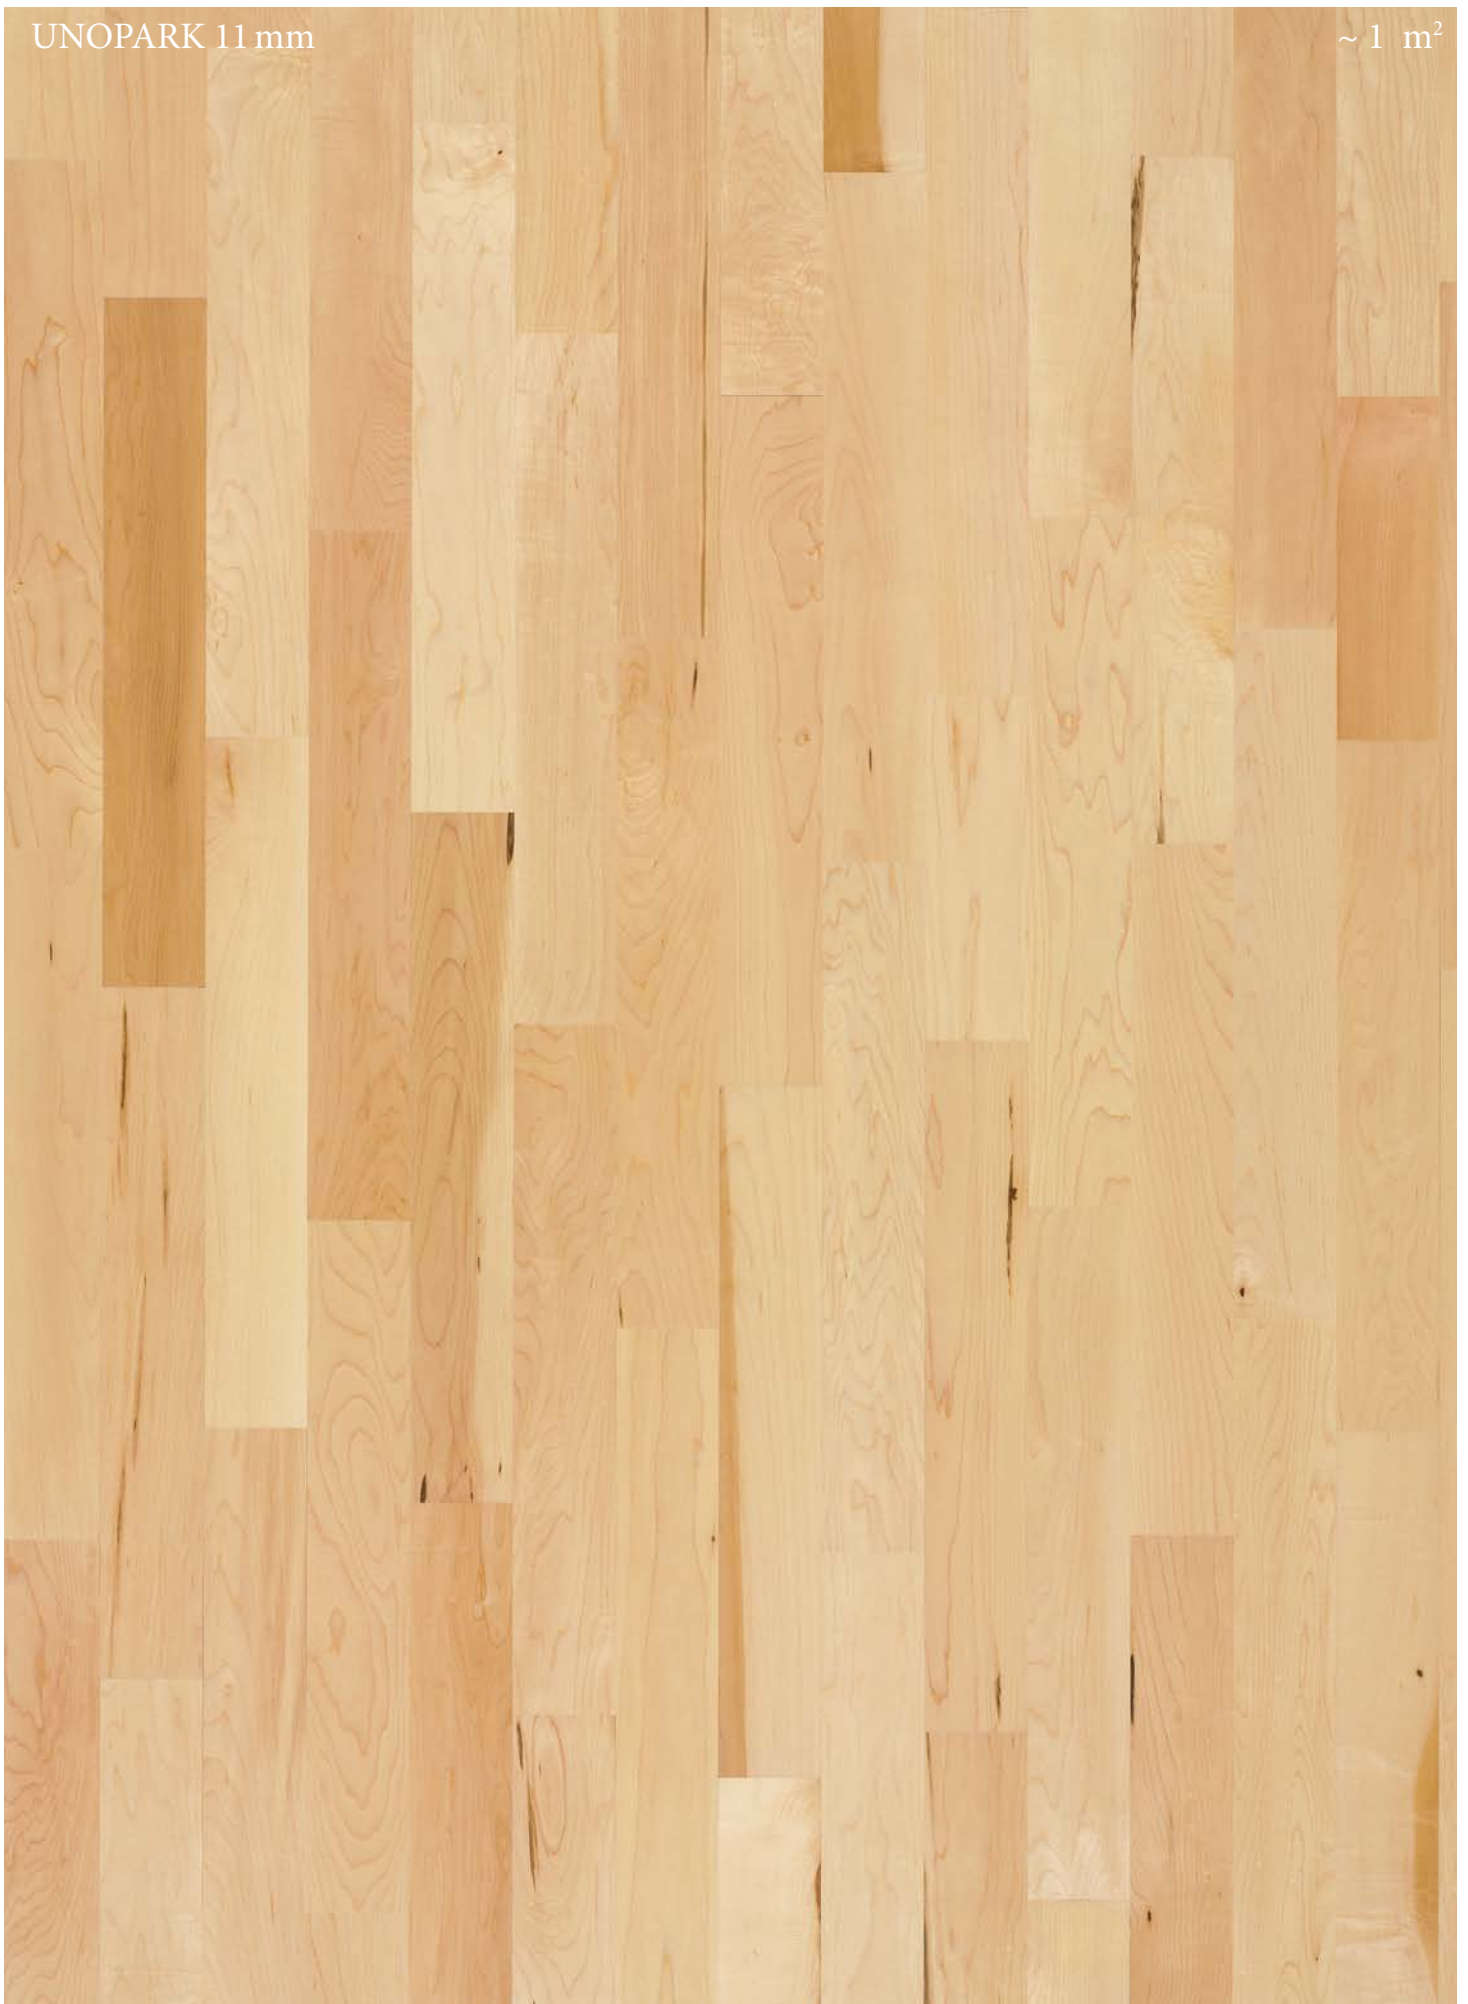

UNOPARK 11 mm

~ 1 m<sup>2</sup>

Fichte-Tanne-Unterlage  
Sous-couche en épicéa-sapin  
Supporto abete rosso e abete  
Spruce pine underlay

Nut und Kamm  
Rainures et crêtes  
Maschio e femmina  
Tongue and groove

Vollflächige Verklebung  
Collage sur toute la surface  
Posa incollata  
Full-area bonding

## Artikel | Article | Articolo | Article

- 1015 3185 matt versiegelt
- 1015 3185 verni mat
- 1015 3185 verniciato opaco
- 1015 3185 mat lacquered

DE  
Parkett ist ein Naturprodukt. Das Bild auf der Vorderseite zeigt den Holzcharakter in einem durchschnittlichen Quadratmeter und ist nicht farbverbindlich.