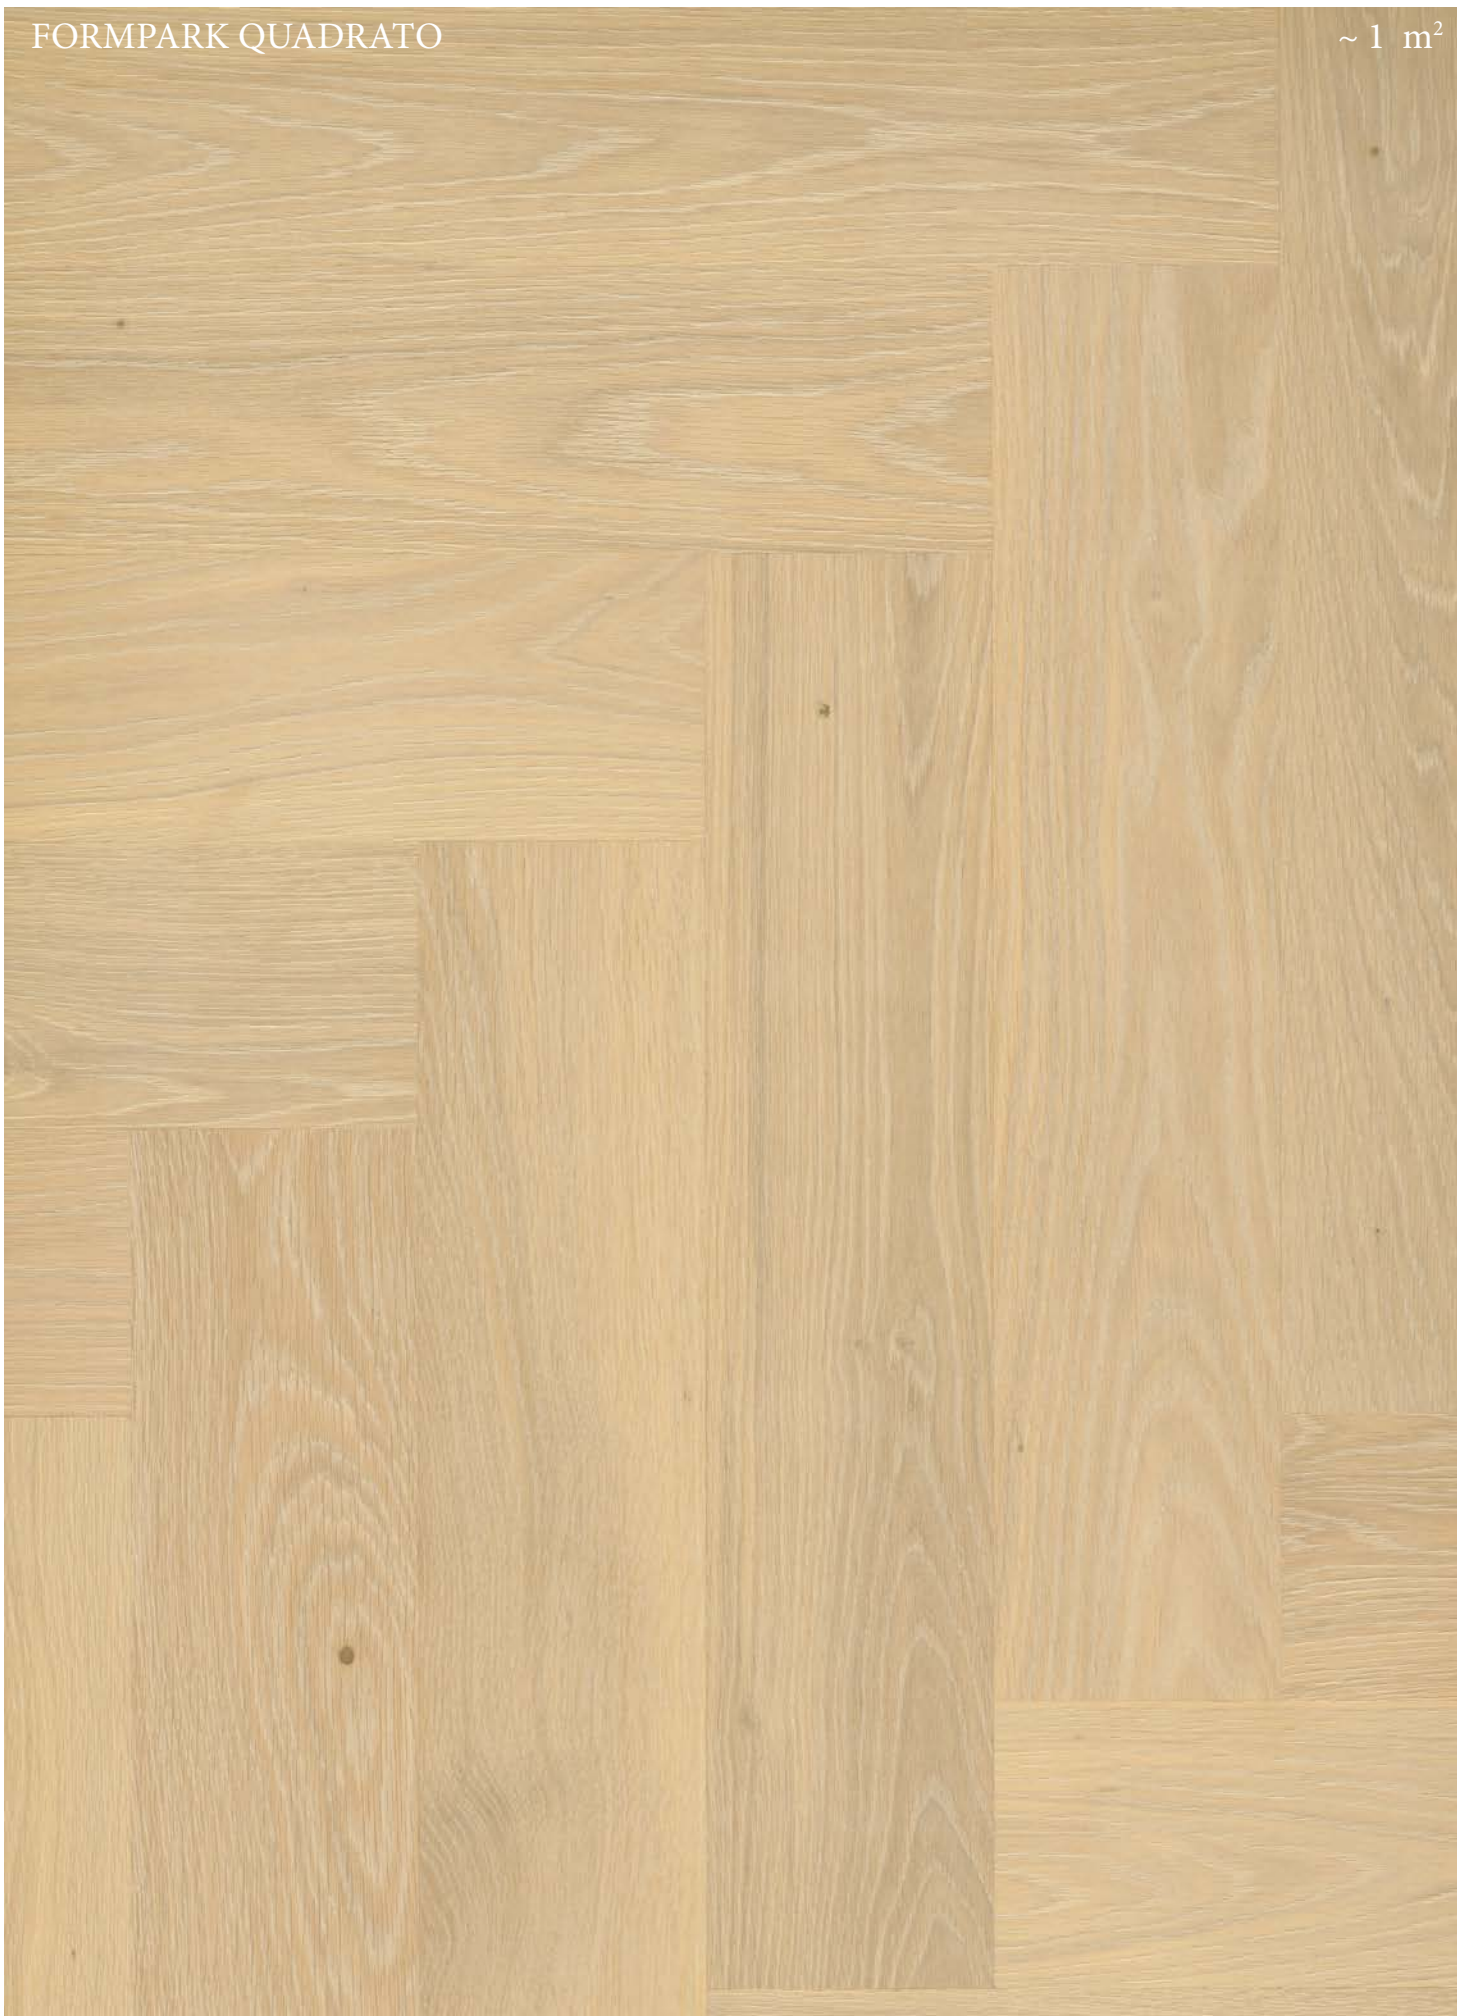

FORMPARK QUADRATO

~ 1 m²

Farina | 14

Eiche | Chêne | Rovere | Oak

FORMPARK QUADRATO

650 x 130 x 11 mm

Eiche | Chêne | Rovere | Oak

Farina | 14